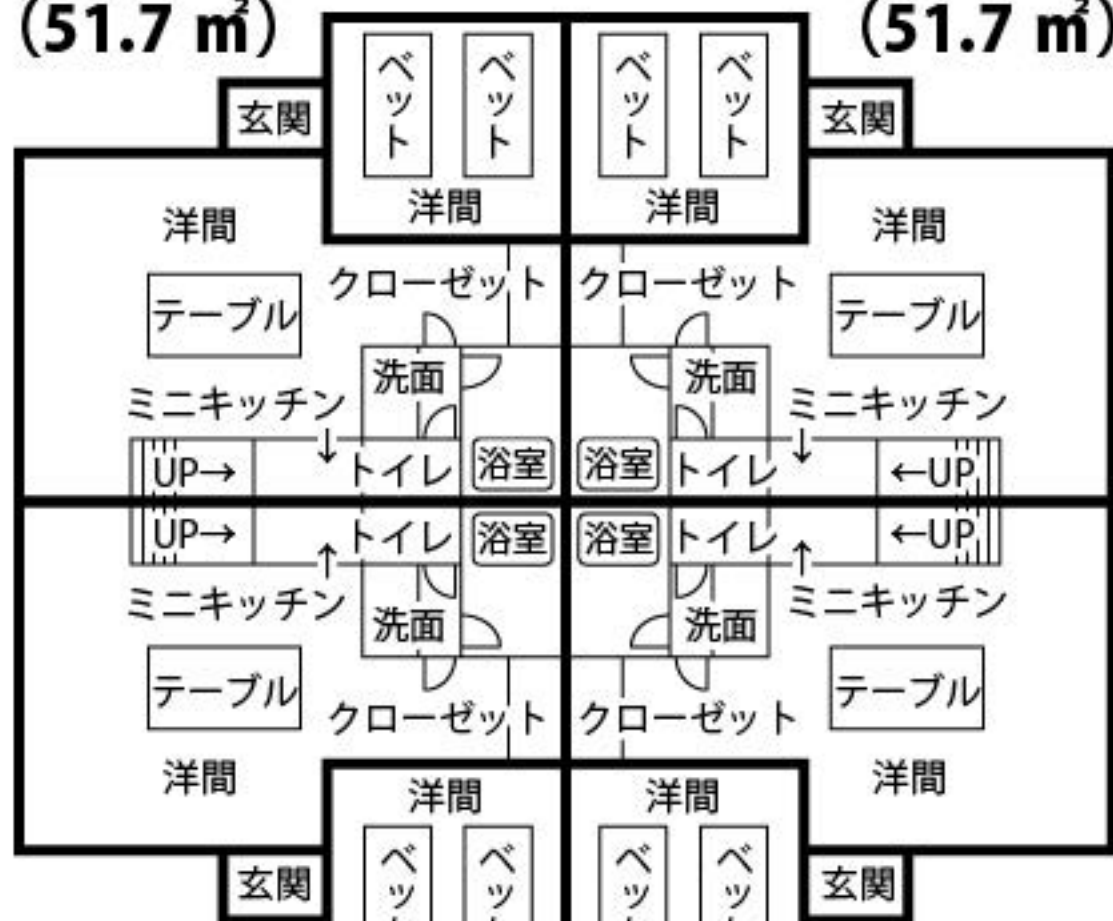

603 号室
(51.7 m²)

602 号室
(51.7 m²)

604 号室
(51.7 m²)

601 号室
(51.7 m²)